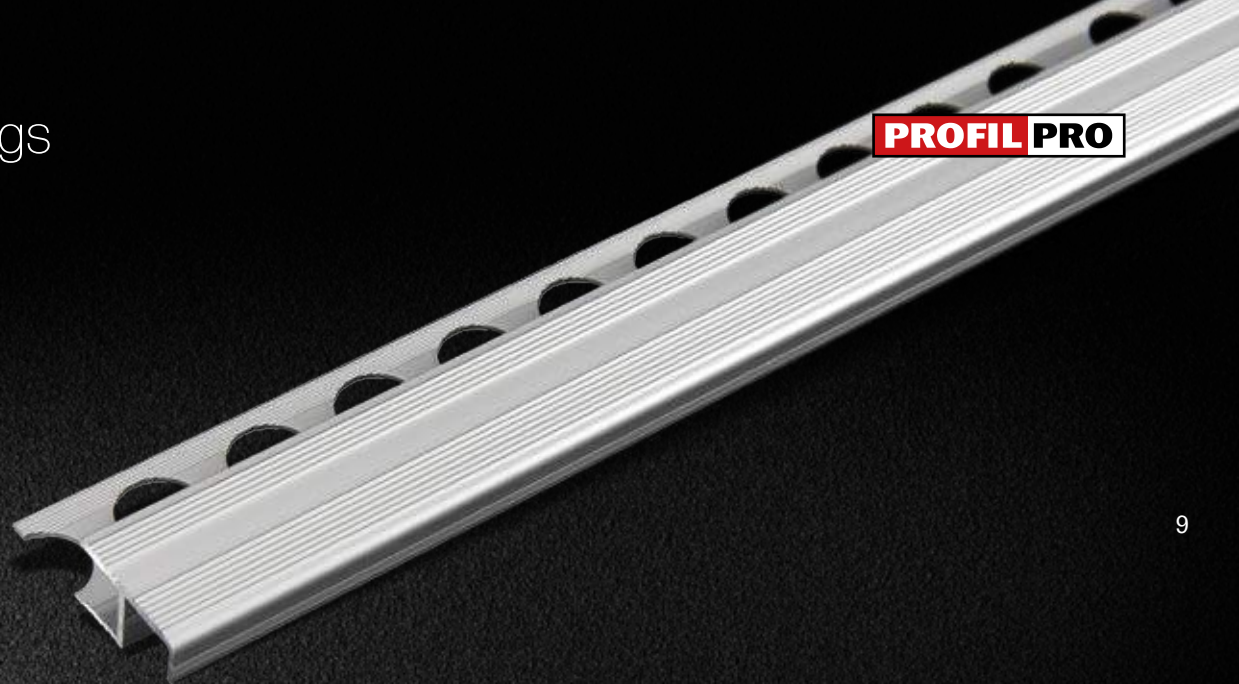

Al 10mm Tile-in bullnose

Gold

10 mm

L 2,7 m

A904330

Stair nosings

PROFIL PRO

9