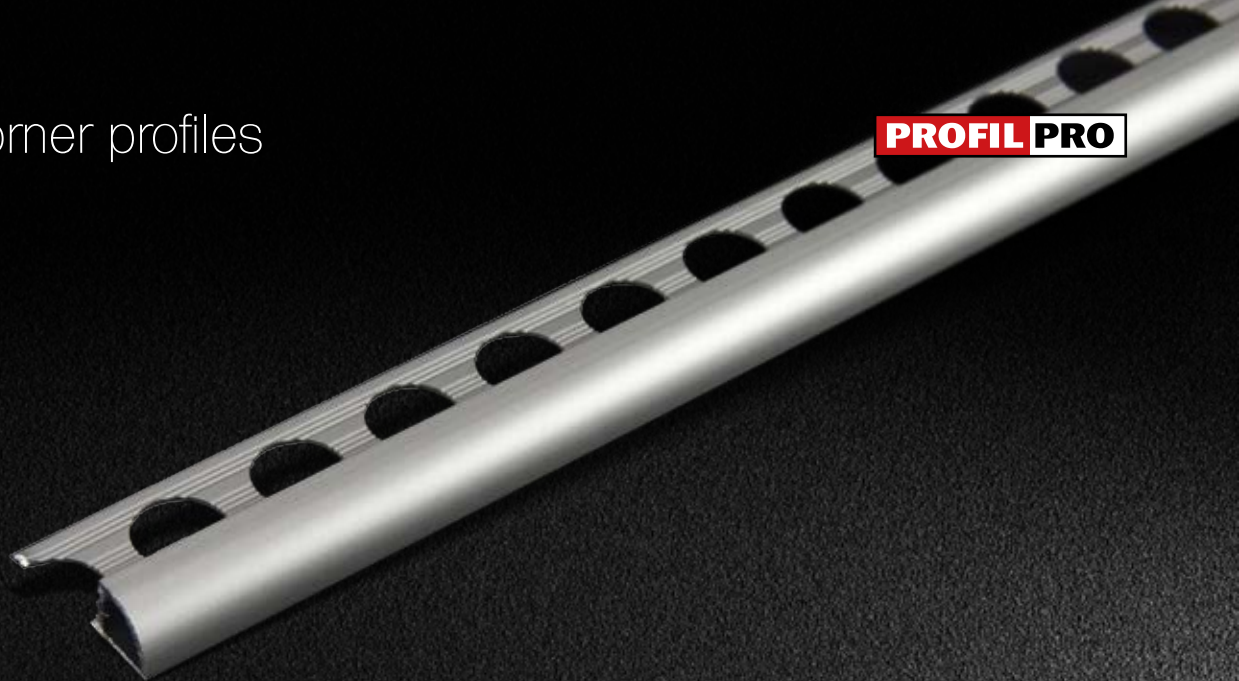

External corner profiles

PROFIL PRO

16