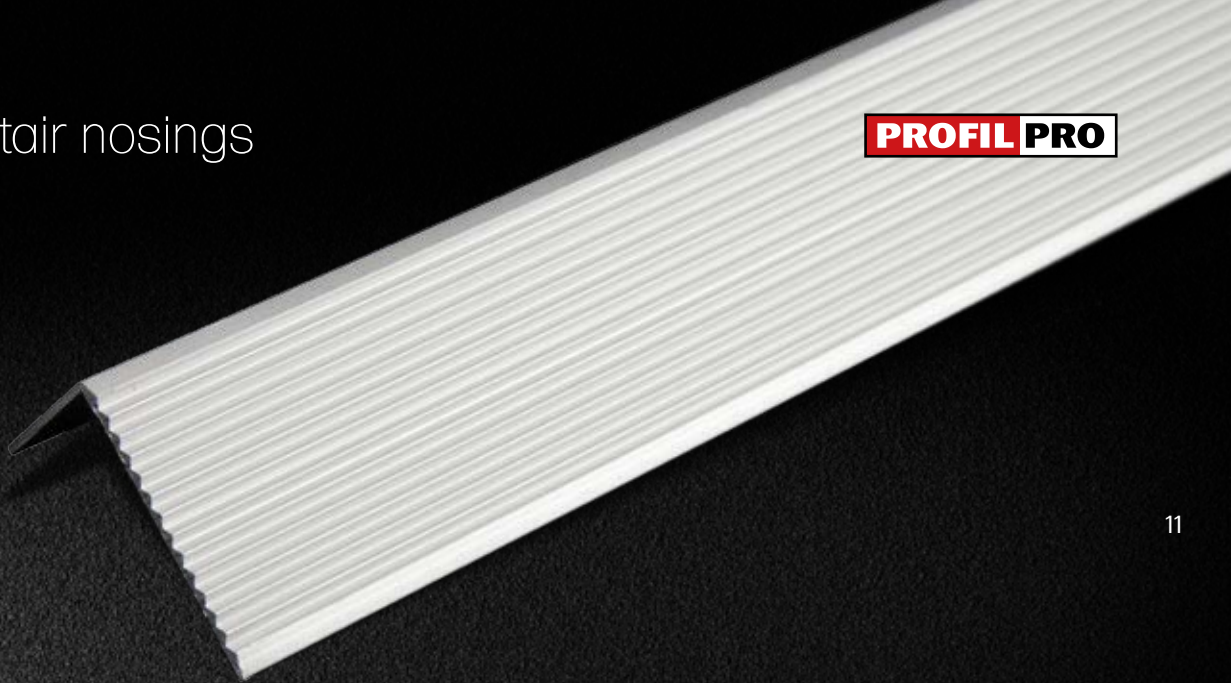

PROFIL PRO

11

Al 20x40mm protect edge serrated
Silver
20x40 mm L 2,7 m

A904430

3 877000 389155

Laminate stair nosings

PROFIL PRO

12