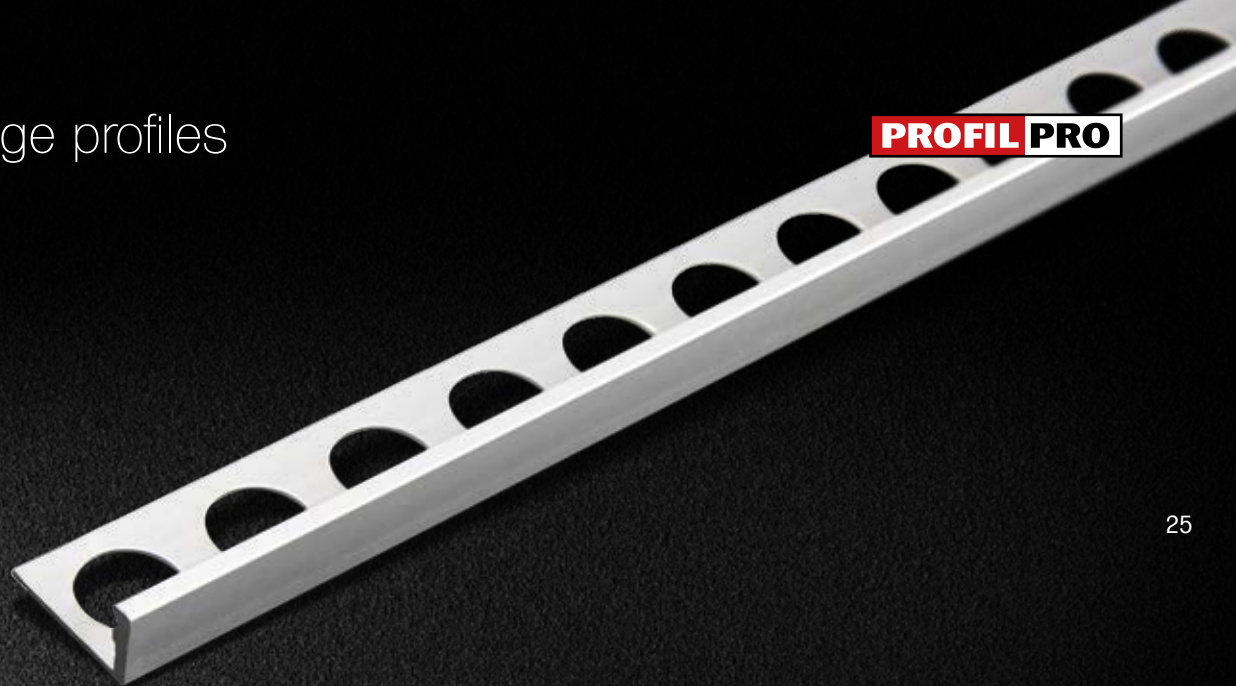

Silver

10 mm

L 2,7 m

A904401

3 877000 389070

Straight edge profiles

PROFIL PRO

24

Al 10mm straight edge FLEX

Silver

10 mm

L 2,7 m

A904402

Straight edge profiles

PROFIL PRO

25

Al 12mm straight edge

Silver

12 mm

L 2,7 m

A904406

3 877000 389094

Straight edge profiles

PROFIL PRO

26

Inox 10mm straight edge

Stainless Steel

10 mm

L 2,44 m

A904327

PROFIL PRO

Make it pro!