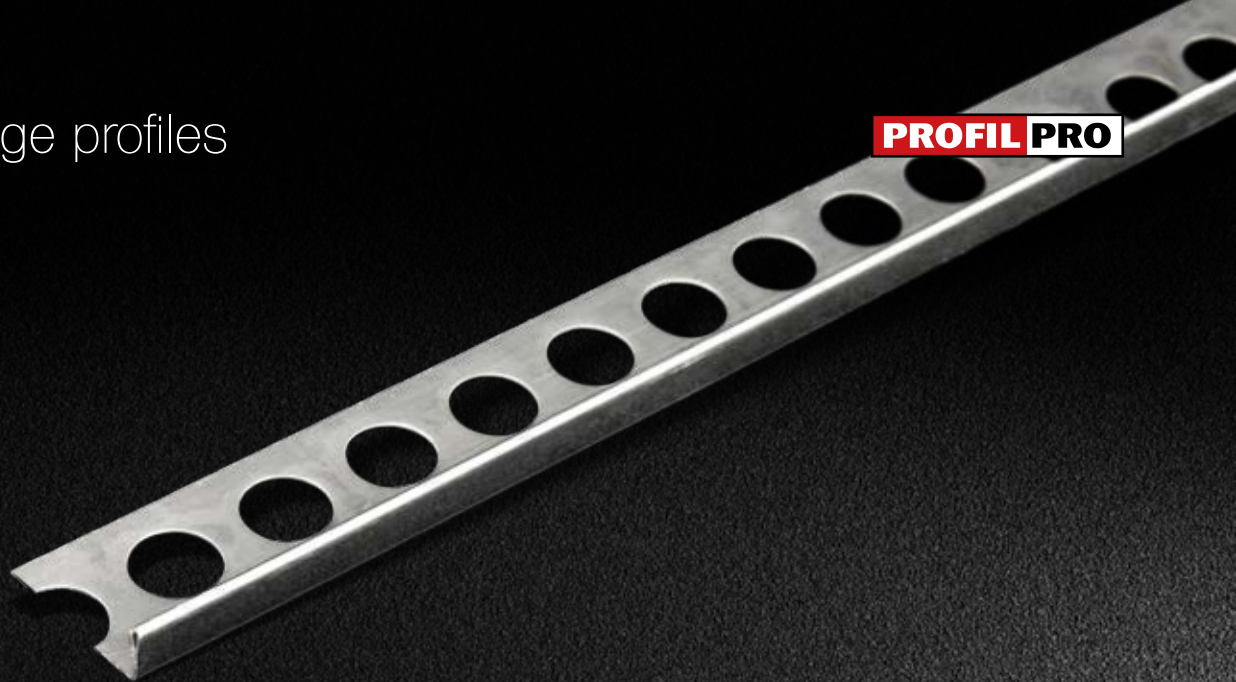

Al 10mm straight edge FLEX

Silver

10 mm

L 2,7 m

A904402

Straight edge profiles

PROFIL PRO

25

Al 12mm straight edge

Silver

12 mm

L 2,7 m

A904406

3 877000 389094

Straight edge profiles

PROFIL PRO

26

Inox 10mm straight edge

Stainless Steel

10 mm

L 2,44 m

A904327

PROFIL PRO

Make it pro!