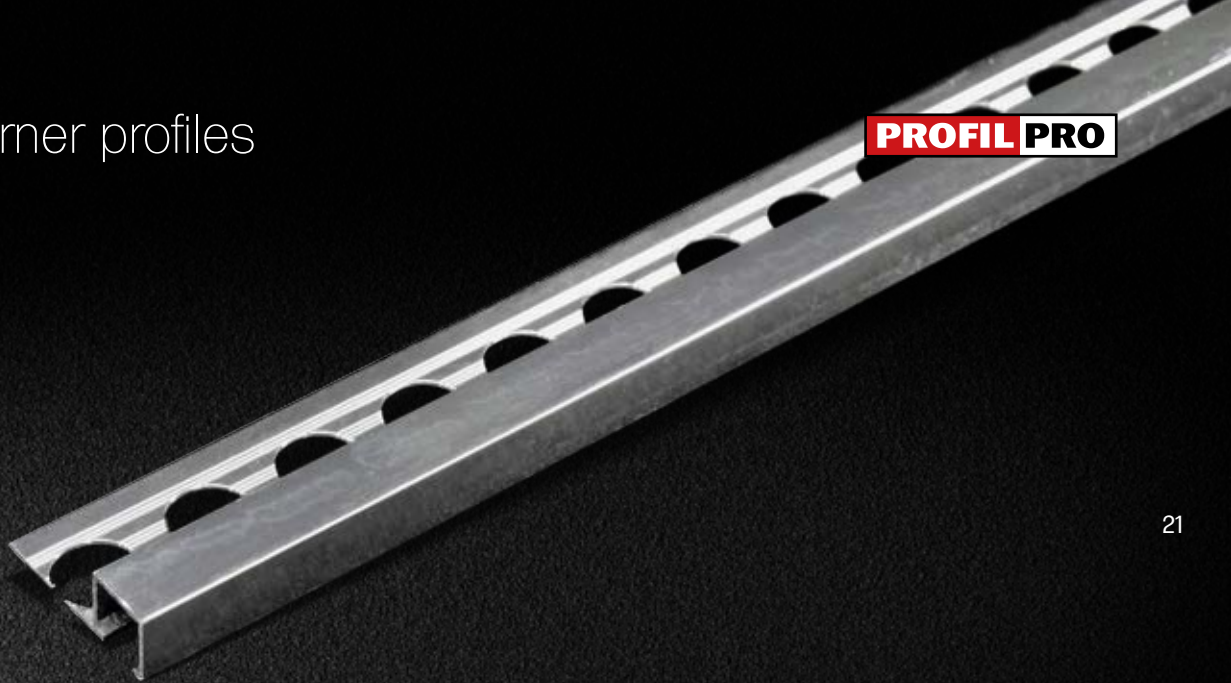

Chrome

12 mm

L 2,7 m

A904411

External corner profiles

PROFIL PRO

21

Al 10x10mm square edge