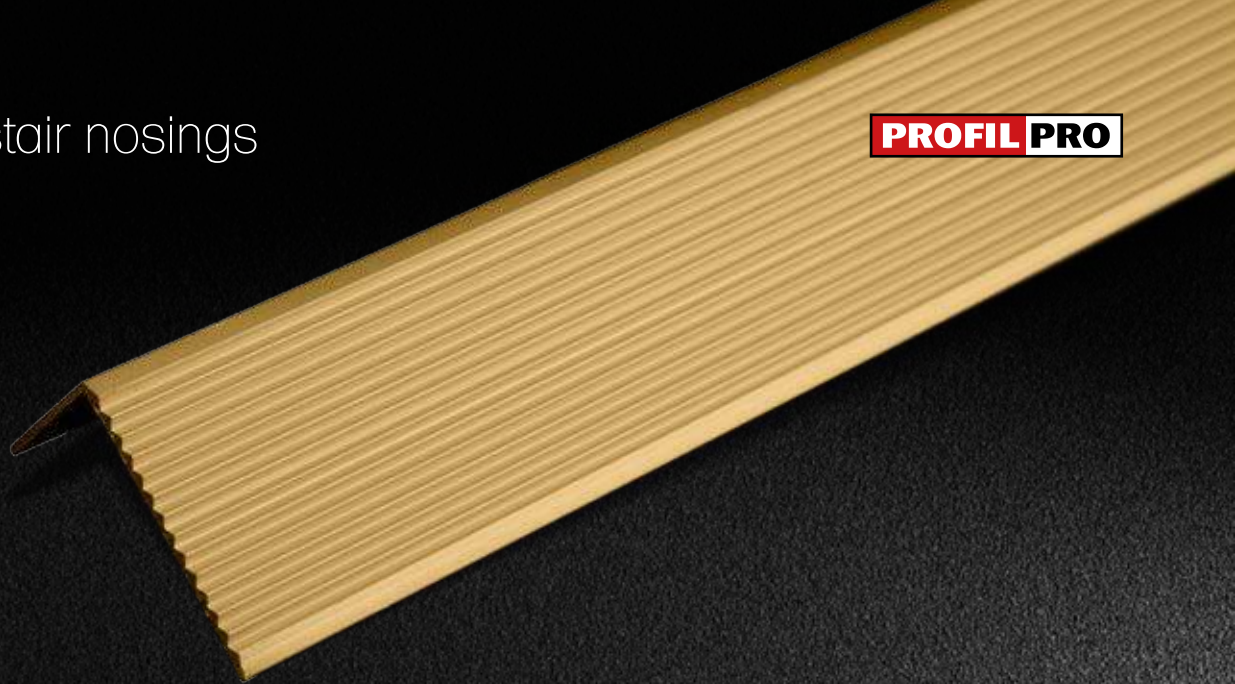

PROFIL PRO

11

Al 20x40mm protect edge serrated
Silver
20x40 mm L 2,7 m

A904430

3 877000 389155

Laminate stair nosings

PROFIL PRO

12