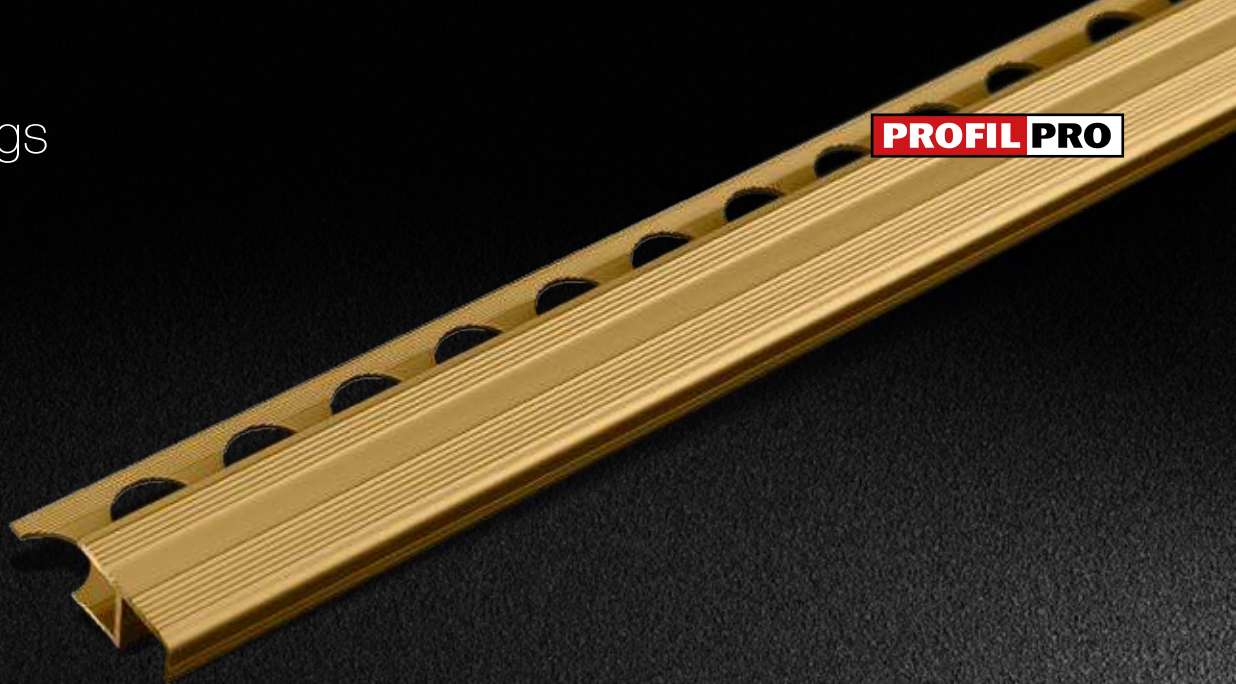

Al 10mm Tile-in step edge

Silver

10 mm

L 2,7 m

A904410

3 877000 389223

Stair nosings

PROFIL PRO