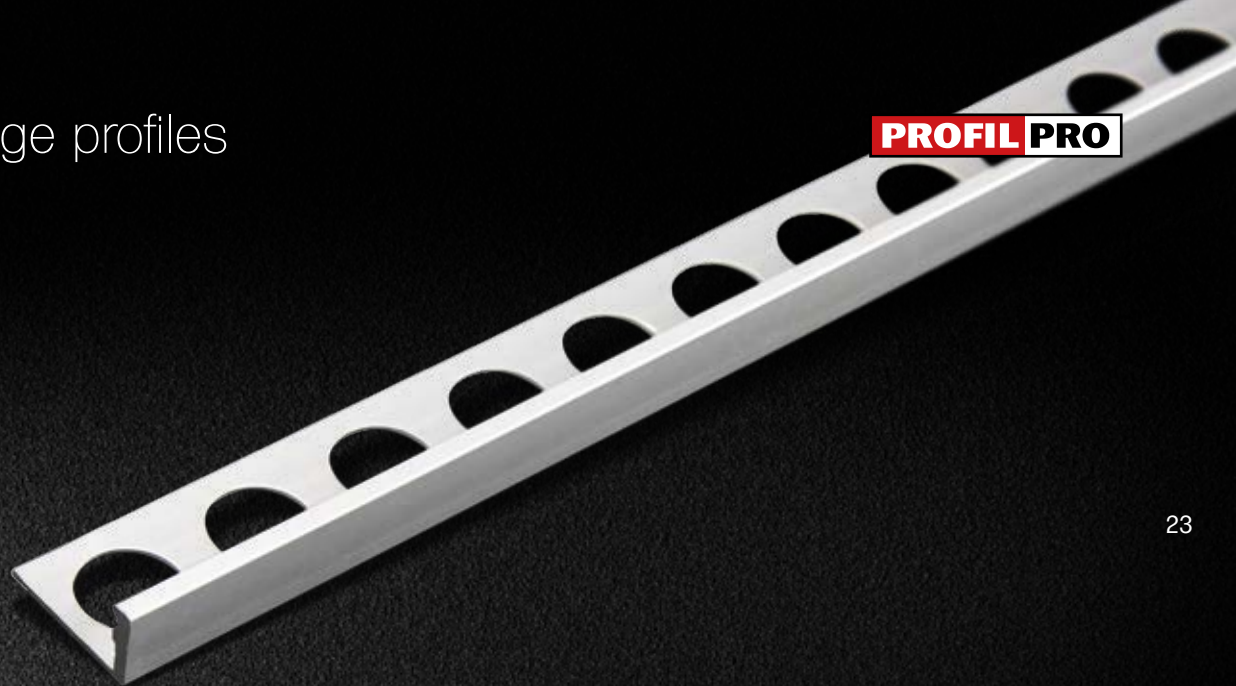

Al 8mm straight edge

Silver

8 mm

L 2,7 m

A904400

Straight edge profiles

PROFIL PRO

Al 10mm straight edge

Silver

10 mm

L 2,7 m

A904401

3 877000 389070

Straight edge profiles

PROFIL PRO

24

Al 10mm straight edge FLEX

Silver

10 mm

L 2,7 m

A904402

Straight edge profiles

PROFIL PRO

25