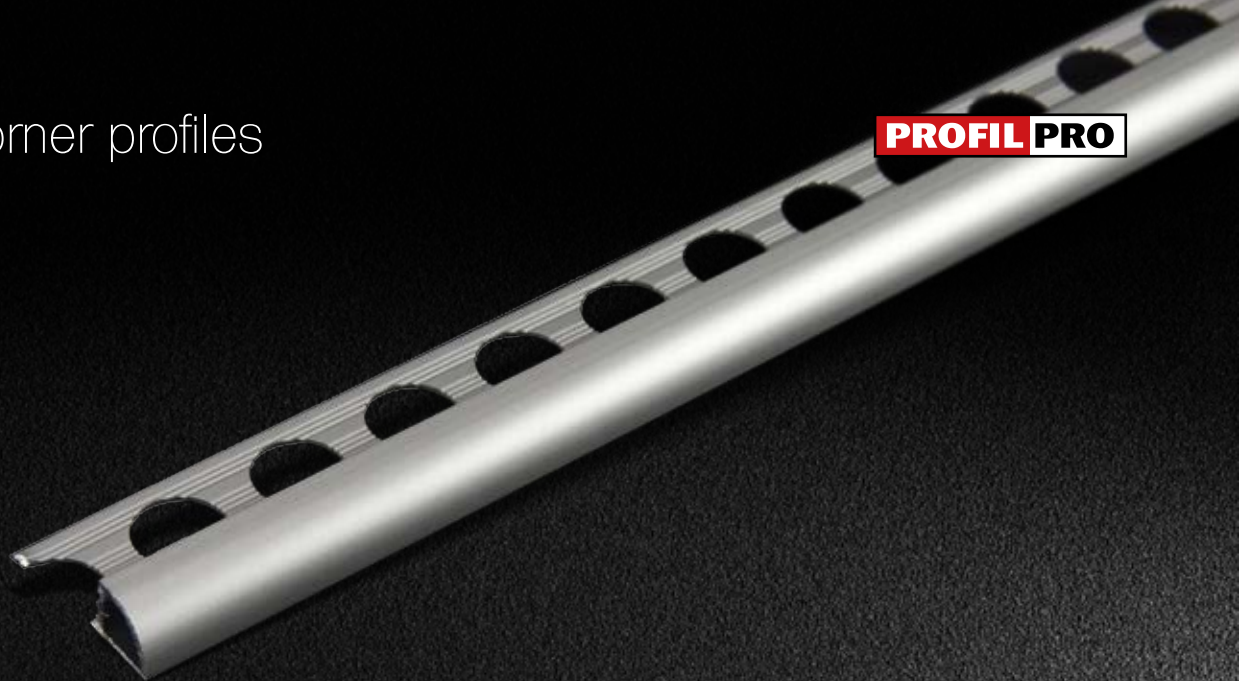

A904329

External corner profiles

PROFIL PRO

17

Al 10mm round edge

Chrome

10 mm

L 2,7 m

A904333

3 877000 389056

External corner profiles

PROFIL PRO

18

3 877000 389018

Al 10mm round edge

Silver