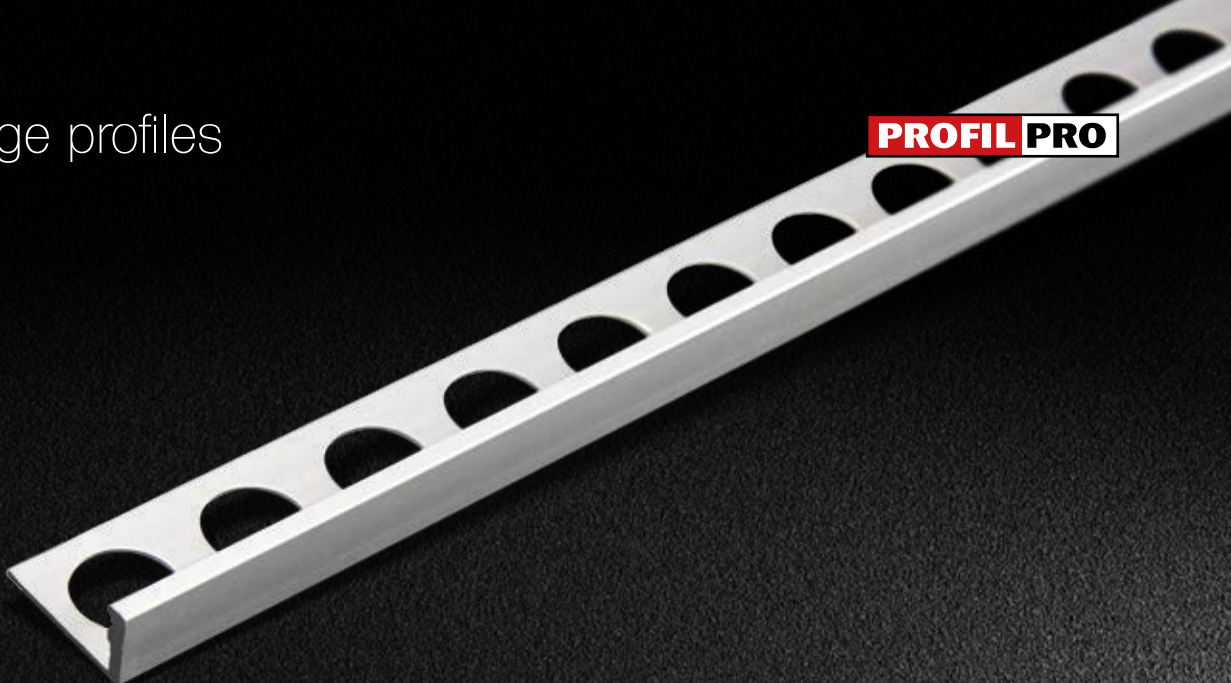

Chrome

10x10 mm

L 2,7 m

A904335

3 877000 389117

Straight edge profiles

PROFIL PRO

22

Al 8mm straight edge

Silver

8 mm

L 2,7 m

A904400

Straight edge profiles

PROFIL PRO

Al 10mm straight edge