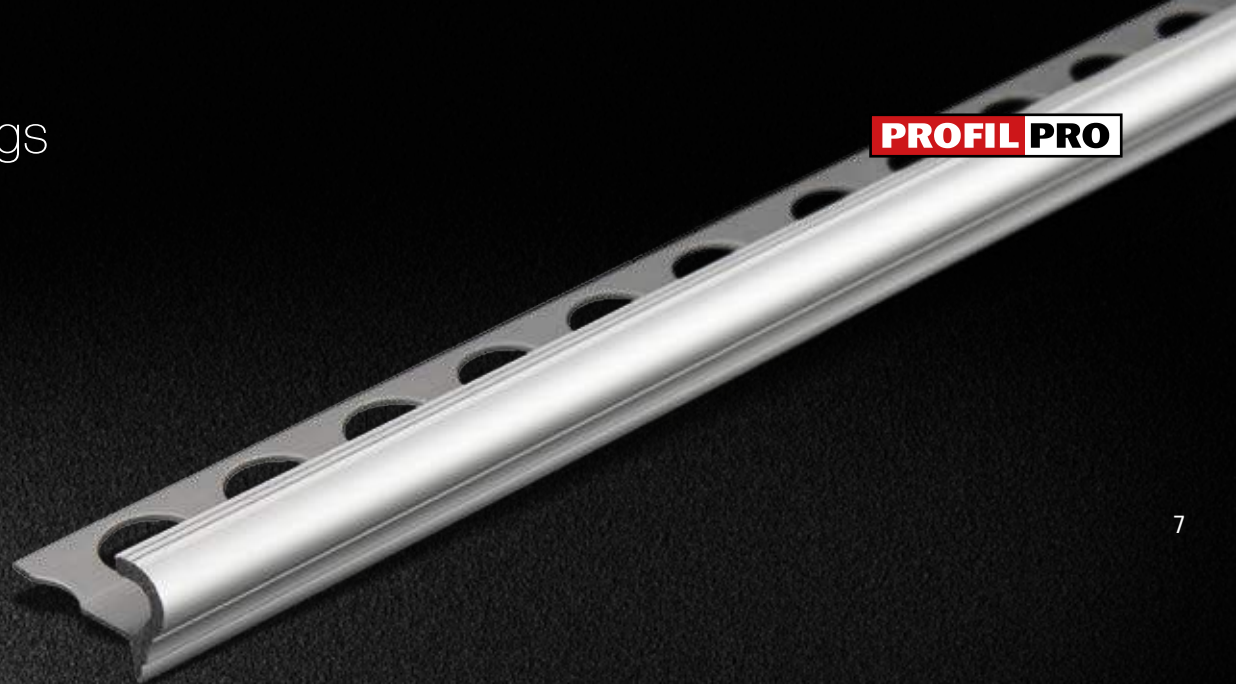

8 mm

L 2,7 m

A904326

Stair nosings

PROFIL PRO

7

Al 10mm Tile-in bullnose

Silver